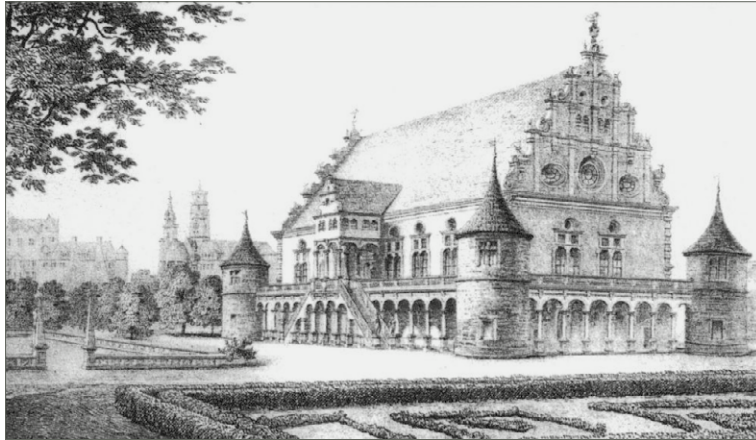

2

19.04.2023, 19 Uhr | Landesmuseum Stuttgart

**Carl Maria von Weber (1786-1826) | Conradin Kreutzer (1780-1849) |
Johann Nepomuk Hummel (1787-1837): Klavier-Kammermusik
Stefania Neonato, Hammerflügel (Wien, 1825) von Conrad Graf (1782-1851)
Christine Busch, Violine | Meng Han, Viola | Anderson Fiorelli, Violoncello**

Landesmuseum
Stuttgart

„Nach Stuttgart ginge ich gern“, schrieb Robert Schumann im Februar 1839 aus Wien seiner Verlobten Clara Wieck. Dieses schmeichelhafte Ansinnen verdankt Stuttgart sicherlich nicht zuletzt seinem bereits damals überaus reichen Musikleben. Beweis für den Status der Stadt als musikalisches Zentrum bietet auch das Programm dieses Konzerts: Von Carl Maria von Weber (1786–1826) ist das Klavierquartett op. 11 zu hören – der junge Weber lebte und arbeitete zur Zeit der Entstehung dieses Werkes, von ca. 1807 bis 1809, in Stuttgart. Conradin Kreutzer (1780–1849) war von 1812 bis 1816 in Stuttgart Hofkapellmeister. Von ihm steht das spannende Große Quartett in e-Moll auf dem Programm. Johann Nepomuk Hummel (1787–1837), Mozarts und Salieris Schüler sowie Nachfolger Haydns beim Fürsten Esterhazy ist mit dem gleichzeitig bezaubernden und virtuosen Klaviertrio Es-Dur op. 12 vertreten – er wirkte von 1816 bis 1818 als Stuttgarter Hofkapellmeister. Trotz der eingangs zitierten Willenserklärung ist Stuttgart, wie man weiß, keine Schumannstadt geworden – doch verstecken muss sich die schwäbische Metropole angesichts dieser musikalischen Geschichte nun wirklich nicht!